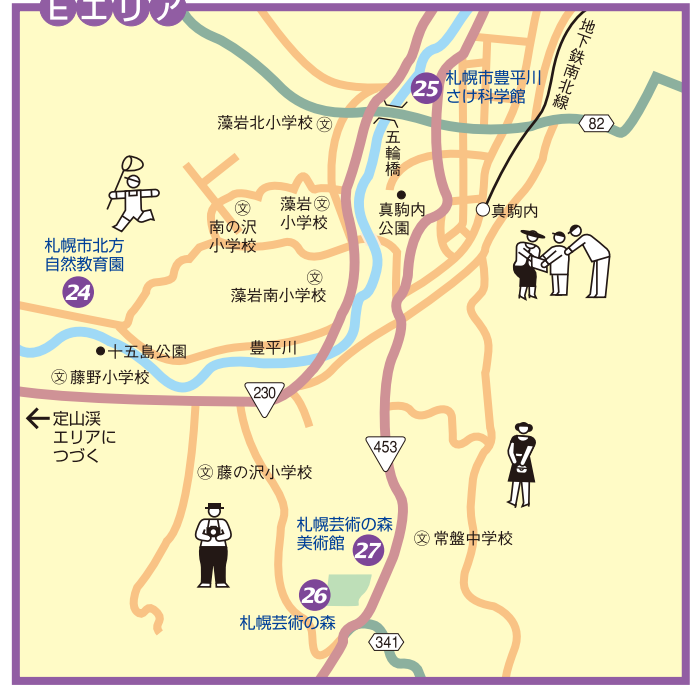

SAPPORO ミュージアムMAP

博物館・資料館・郷土館・美術館

●学校博物館

幌西小学校資料室	561-2201	㊦南10西17	学校歴史資料 生活用具
山鼻小学校資料展示室	511-6616	㊦南14西10	学校資料 生活用具
北九条小学校史料室	736-2564	㊦北9西1	学校教育関係資料
新琴似小学校資料室	761-3178	㊦北新琴似7-3	学校の写真史料 全国各地の人物
新琴似南小学校郷土資料室	762-3274	㊦北新琴似1-3	地域歴史資料 (農機具、生活用具)
丘珠小学校郷土資料室	781-7753	㊦丘珠町275-2	地域歴史資料 (丘珠獅子舞、農機具、生活用具)
栄小学校史料室	731-2464	㊦北42東10	学校関係資料・地域歴史資料
元町北小学校郷土資料室	752-5902	㊦北47東6	地域歴史資料 (写真、農機具、生活用具)
大谷地小学校郷土資料室	863-5790	㊦本通18丁目南1-1	開拓当時の馬そり 生活用具
菊水小学校郷土学習資料室	872-3084	㊦菊水元町2-3	学校・地域歴史資料 (農機具、生活用具)
厚別西小学校郷土資料室	892-5757	㊦厚別西3-1-3-1	地域歴史資料
上野幌小学校郷土資料室	891-2103	㊦厚別南7-9-1	地域歴史資料 (農機具、生活用具)
信濃小学校しなの考古館	891-2124	㊦厚別中央4-3-6-1	学校関係・地域歴史資料 (教科書・生活用具)
みずほ小学校郷土の部屋	897-3460	㊦もみじ台東4-5	昔の住居模型 (農機具、生活用具)
旭小学校郷土資料室	811-4148	㊦水車町3	地域歴史資料 (水車模型、農機具)
あやめ野小学校郷土資料室	855-3406	㊦月寒東1-11	地域歴史資料 (写真、農機具、生活用具)
しらかば台小学校資料室	852-4090	㊦月寒東4-18	郷土資料 (地域・家庭と子供の暮らしの変遷)
月寒小学校学校の歴史館	851-2511	㊦月寒西2-5	学校関係資料 (昔の教室風景再現・写真など)
豊平小学校郷土資料室	811-9588	㊦豊平5-7	地域歴史資料 学校歴史資料
平岸小学校りんごふるの里	811-8128	㊦平岸2-14	りんご園資料 (作業風景を再現)
定山溪小学校定山溪郷土博物館	598-2604	㊦定山溪温泉東4-308	地域歴史資料
藤野小学校郷土資料室	591-4110	㊦藤野2-7	地域歴史資料 (農機具、生活用具)
藤の沢小学校郷土資料コーナー	591-8158	㊦石山528	地域歴史資料 (産業関係、生活用具)
南の沢小学校郷土資料室	571-1096	㊦南沢3-2-18	地域歴史資料 (農機具、生活用具)
藻岩小学校郷土資料室	571-6011	㊦川沿7-2	地域歴史資料 学校歴史資料
藻岩北小学校郷土博物館	571-3511	㊦川沿2-3	地域歴史資料 (写真、地図、農機具、生活用具)
藻岩南小学校郷土資料室	572-2101	㊦川沿18-2	硬石山関係資料 家庭模型 (生活用具)

琴似小学校郷土資料室	611-4391	㊦琴似2-7	学校歴史資料
西野第二小学校社会科資料室	664-0152	㊦西野8-7	昔の生活用具 動物の剥製
八軒小学校郷土資料室	642-8603	㊦八軒8西6	地域歴史資料 (農機具他) ロビーに屯田兵屋再現
発寒西小学校郷土資料室	661-0397	㊦発寒5-7	昔の農機具、生活用具
山の手小学校ふるの里のへや	621-0439	㊦山の手5-6	郷土資料室 (炉端などの昔の生活の様子を再現)
山の手南小学校くらの発見室	621-6771	㊦山の手1-9	郷土歴史資料
手稲北小学校郷土資料室	681-4182	㊦手稲山1653-2	地域歴史資料 (生活用具)
手稲中央小学校郷土資料コーナー	681-3038	㊦手稲本町3-2	開拓時代の生活用具
手稲西小学校鑑山の部屋	681-2853	㊦金山3-2	模擬鑑 (機械類、鉱石類) くらしの部屋
前田小学校郷土資料室	683-3749	㊦前田6-11	地域歴史資料

㊦中央区 ㊦北区 ㊦東区 ㊦白石区 ㊦厚別区 ㊦豊平区 ㊦南區 ㊦西区 ㊦手稲区
※資料整理や学校行事の他、都合によって休館・閉館する場合がありますので、見学・閲覧を希望する方は、事前に確認をしてください。