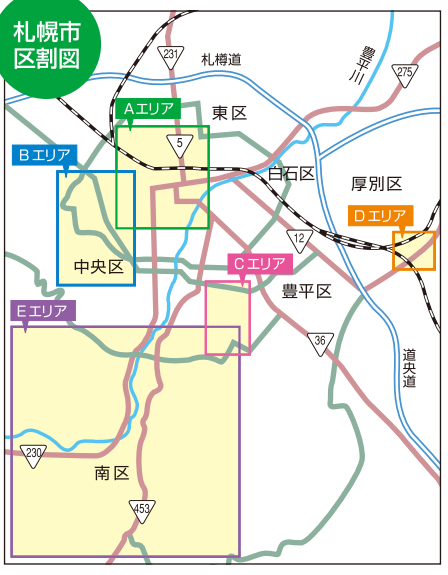

SAPPORO ミュージアムMAP

博物館・資料館・郷土館・美術館

●学校博物館

幌西小学校資料室	561-2201	㊦南10西17	学校歴史資料 生活用具
山鼻小学校資料展示室	511-6616	㊦南14西10	学校資料 生活用具
北九条小学校史料室	736-2564	㊦北9西1	学校教育関係資料
新琴似小学校資料室	761-3178	㊦北新琴似7-3	学校の写真史料 全国各地の人物
新琴似南小学校郷土資料室	762-3274	㊦北新琴似1-3	地域歴史資料 (農機具、生活用具)
丘珠小学校郷土資料室	781-7753	㊦丘珠町275-2	地域歴史資料 (丘珠獅子舞、農機具、生活用具)
栄小学校史料室	731-2464	㊦北42東10	学校関係資料・地域歴史資料
元町北小学校郷土資料室	752-5902	㊦北47東6	地域歴史資料 (写真、農機具、生活用具)
大谷地小学校郷土資料室	863-5790	㊦本通18丁目南1-1	開拓当時の馬そり 生活用具
菊水小学校郷土学習資料室	872-3084	㊦菊水元町2-3	学校・地域歴史資料 (農機具、生活用具)
厚別西小学校郷土資料室	892-5757	㊦厚別西3-1-3-1	地域歴史資料
上野幌小学校郷土資料室	891-2103	㊦厚別南7-9-1	地域歴史資料 (農機具、生活用具)
信濃小学校しなの考古館	891-2124	㊦厚別中央4-3-6-1	学校関係・地域歴史資料 (教科書・生活用具)
みずほ小学校郷土の部屋	897-3460	㊦もみじ台東4-5	昔の住居模型 (農機具、生活用具)
旭小学校郷土資料室	811-4148	㊦水車町3	地域歴史資料 (水車模型、農機具)
あやめ野小学校郷土資料室	855-3406	㊦月寒東1-11	地域歴史資料 (写真、農機具、生活用具)
しらかば台小学校資料室	852-4090	㊦月寒東4-18	郷土資料 (地域・家庭と子供の暮らしの変遷)
月寒小学校学校の歴史館	851-2511	㊦月寒西2-5	学校関係資料 (昔の教室風景再現・写真など)
豊平小学校郷土資料室	811-9588	㊦豊平5-7	地域歴史資料 学校歴史資料
平岸小学校りんごふるの里	811-8128	㊦平岸2-14	りんご園資料 (作業風景を再現)
定山溪小学校定山溪郷土博物館	598-2604	㊦定山溪温泉東4-308	地域歴史資料
藤野小学校郷土資料室	591-4110	㊦藤野2-7	地域歴史資料 (農機具、生活用具)
藤の沢小学校郷土資料コーナー	591-8158	㊦石山528	地域歴史資料 (産業関係、生活用具)
南の沢小学校郷土資料室	571-1096	㊦南沢3-2-18	地域歴史資料 (農機具、生活用具)
藻岩小学校郷土資料室	571-6011	㊦川沿7-2	地域歴史資料 学校歴史資料
藻岩北小学校郷土博物館	571-3511	㊦川沿2-3	地域歴史資料 (写真、地図、農機具、生活用具)
藻岩南小学校郷土資料室	572-2101	㊦川沿18-2	硬石山関係資料 家庭模型 (生活用具)

㊦中央区 ㊦北区 ㊦東区 ㊦白石区 ㊦厚別区 ㊦豊平区 ㊦南區 ㊦西区 ㊦手稲区
※資料整理や学校行事の他、都合によって休館・閉館する場合がありますので、見学・閲覧を希望する方は、事前に確認をしてください。