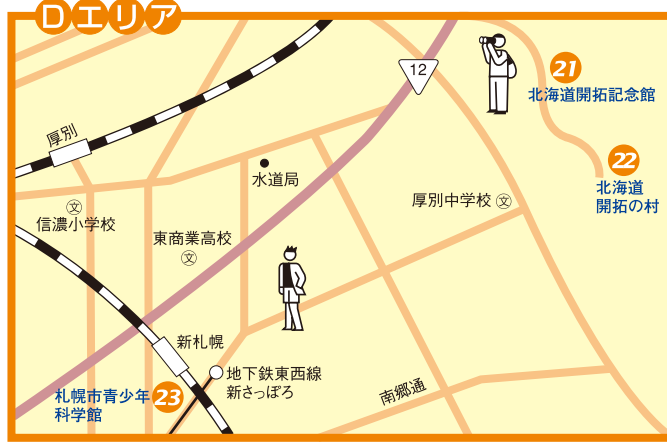

SAPPORO ミュージアムMAP

博物館・資料館・郷土館・美術館

●学校博物館

幌西小学校資料室	561-2201	㊦南10西17	学校歴史資料 生活用具
山鼻小学校資料展示室	511-6616	㊦南14西10	学校資料 生活用具
北九条小学校史料室	736-2564	㊦北9西1	学校教育関係資料
新琴似小学校資料室	761-3178	㊦北新琴似7-3	学校の写真史料 全国各地の人物
新琴似南小学校郷土資料室	762-3274	㊦北新琴似1-3	地域歴史資料 (農機具、生活用具)
丘珠小学校郷土資料室	781-7753	㊦丘珠町275-2	地域歴史資料 (丘珠獅子舞、農機具、生活用具)
栄小学校史料室	731-2464	㊦北42東10	学校関係資料・地域歴史資料
元町北小学校郷土資料室	752-5902	㊦北47東6	地域歴史資料 (写真、農機具、生活用具)
大谷地小学校郷土資料室	863-5790	㊦本通18丁目南1-1	開拓当時の馬そり 生活用具
菊水小学校郷土学習資料室	872-3084	㊦菊水元町2-3	学校・地域歴史資料 (農機具、生活用具)
厚別西小学校郷土資料室	892-5757	㊦厚別西3-1-3-1	地域歴史資料
上野幌小学校郷土資料室	891-2103	㊦厚別南7-9-1	地域歴史資料 (農機具、生活用具)
信濃小学校しなの考古館	891-2124	㊦厚別中央4-3-6-1	学校関係・地域歴史資料 (教科書・生活用具)
みずほ小学校郷土の部屋	897-3460	㊦もみじ台東4-5	昔の住居模型 (農機具、生活用具)
旭小学校郷土資料室	811-4148	㊦水車町3	地域歴史資料 (水車模型、農機具)
あやめ野小学校郷土資料室	855-3406	㊦月寒東1-11	地域歴史資料 (写真、農機具、生活用具)
しらかば台小学校資料室	852-4090	㊦月寒東4-18	郷土資料 (地域・家庭と子供の暮らしの変遷)
月寒小学校学校の歴史館	851-2511	㊦月寒西2-5	学校関係資料 (昔の教室風景再現・写真など)
豊平小学校郷土資料室	811-9588	㊦豊平5-7	地域歴史資料 学校歴史資料
平岸小学校りんごふるの里	811-8128	㊦平岸2-14	りんご園資料 (作業風景を再現)
定山溪小学校定山溪郷土博物館	598-2604	㊦定山溪温泉東4-308	地域歴史資料
藤野小学校郷土資料室	591-4110	㊦藤野2-7	地域歴史資料 (農機具、生活用具)
藤の沢小学校郷土資料コーナー	591-8158	㊦石山528	地域歴史資料 (産業関係、生活用具)
南の沢小学校郷土資料室	571-1096	㊦南沢3-2-18	地域歴史資料 (農機具、生活用具)
藻岩小学校郷土資料室	571-6011	㊦川沿7-2	地域歴史資料 学校歴史資料
藻岩北小学校郷土博物館	571-3511	㊦川沿2-3	地域歴史資料 (写真、地図、農機具、生活用具)
藻岩南小学校郷土資料室	572-2101	㊦川沿18-2	硬石山関係資料 家庭模型 (生活用具)

㊦中央区 ㊦北区 ㊦東区 ㊦白石区 ㊦厚別区 ㊦豊平区 ㊦南區 ㊦西区 ㊦手稲区
※資料整理や学校行事の他、都合によって休館・閉館する場合がありますので、見学・閲覧を希望する方は、事前に確認をしてください。