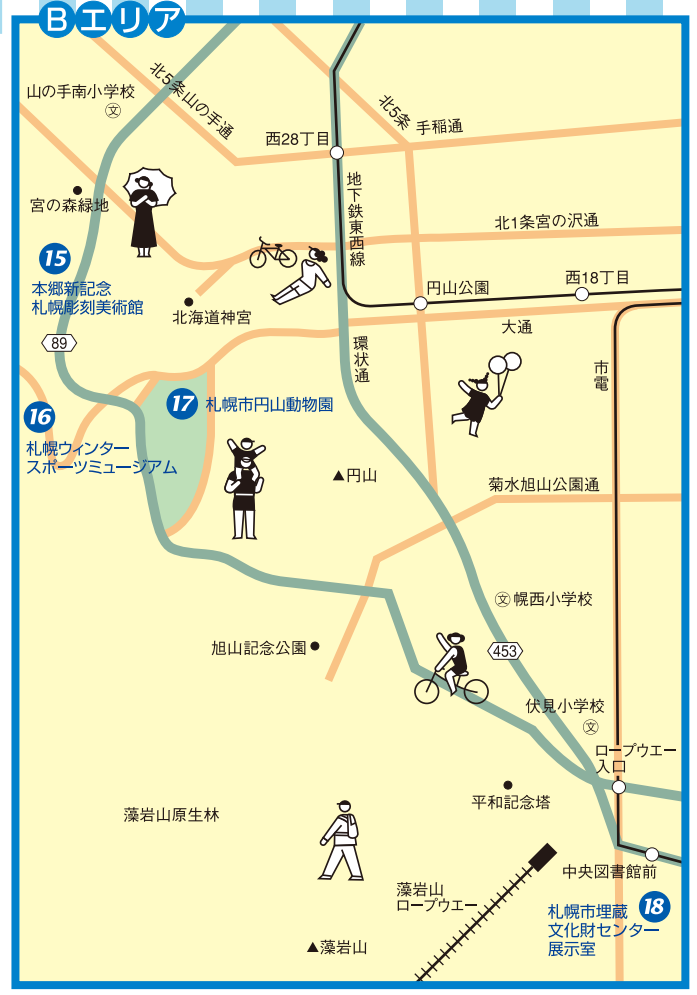

SAPPORO ミュージアムMAP

博物館・資料館・郷土館・美術館

●学校博物館

幌西小学校資料室	561-2201	㊦南10西17	学校歴史資料 生活用具
山鼻小学校資料展示室	511-6616	㊦南14西10	学校資料 生活用具
北九条小学校史料室	736-2564	㊦北9西1	学校教育関係資料
新琴似小学校資料室	761-3178	㊦北新琴似7-3	学校の写真史料 全国各地の人物
新琴似南小学校郷土資料室	762-3274	㊦北新琴似1-3	地域歴史資料 (農機具、生活用具)
丘珠小学校郷土資料室	781-7753	㊦丘珠町275-2	地域歴史資料 (丘珠獅子舞、農機具、生活用具)
栄小学校史料室	731-2464	㊦北42東10	学校関係資料・地域歴史資料
元町北小学校郷土資料室	752-5902	㊦北47東6	地域歴史資料 (写真、農機具、生活用具)
大谷地小学校郷土資料室	863-5790	㊦本通18丁目南1-1	開拓当時の馬そり 生活用具
菊水小学校郷土学習資料室	872-3084	㊦菊水元町2-3	学校・地域歴史資料 (農機具、生活用具)
厚別西小学校郷土資料室	892-5757	㊦厚別西3-1-3-1	地域歴史資料
上野幌小学校郷土資料室	891-2103	㊦厚別南7-9-1	地域歴史資料 (農機具、生活用具)
信濃小学校しなの考古館	891-2124	㊦厚別中央4-3-6-1	学校関係・地域歴史資料 (教科書・生活用具)
みずほ小学校郷土の部屋	897-3460	㊦もみじ台東4-5	昔の住居模型 (農機具、生活用具)
旭小学校郷土資料室	811-4148	㊦水車町3	地域歴史資料 (水車模型、農機具)
あやめ野小学校郷土資料室	855-3406	㊦月寒東1-11	地域歴史資料 (写真、農機具、生活用具)
しらかば台小学校資料室	852-4090	㊦月寒東4-18	郷土資料 (地域・家庭と子供の暮らしの変遷)
月寒小学校学校の歴史館	851-2511	㊦月寒西2-5	学校関係資料 (昔の教室風景再現・写真など)
豊平小学校郷土資料室	811-9588	㊦豊平5-7	地域歴史資料 学校歴史資料
平岸小学校りんごふるの里	811-8128	㊦平岸2-14	りんご園資料 (作業風景を再現)
定山溪小学校定山溪郷土博物館	598-2604	㊦定山溪温泉東4-308	地域歴史資料
藤野小学校郷土資料室	591-4110	㊦藤野2-7	地域歴史資料 (農機具、生活用具)
藤の沢小学校郷土資料コーナー	591-8158	㊦石山528	地域歴史資料 (産業関係、生活用具)
南の沢小学校郷土資料室	571-1096	㊦南沢3-2-18	地域歴史資料 (農機具、生活用具)
藻岩小学校郷土資料室	571-6011	㊦川沿7-2	地域歴史資料 学校歴史資料
藻岩北小学校郷土博物館	571-3511	㊦川沿2-3	地域歴史資料 (写真、地図、農機具、生活用具)
藻岩南小学校郷土資料室	572-2101	㊦川沿18-2	硬石山関係資料 家庭模型 (生活用具)

琴似小学校郷土資料室	611-4391	㊦琴似2-7	学校歴史資料
西野第二小学校社会科資料室	664-0152	㊦西野8-7	昔の生活用具 動物の剥製
八軒小学校郷土資料室	642-8603	㊦八軒8西6	地域歴史資料 (農機具他) ロビーに屯田兵屋再現
発寒西小学校郷土資料室	661-0397	㊦発寒5-7	昔の農機具、生活用具
山の手小学校ふるの里のへや	621-0439	㊦山の手5-6	郷土資料室 (炉端などの昔の生活の様子を再現)
山の手南小学校くらの発見室	621-6771	㊦山の手1-9	郷土歴史資料
手稲北小学校郷土資料室	681-4182	㊦手稲山1653-2	地域歴史資料 (生活用具)
手稲中央小学校郷土資料コーナー	681-3038	㊦手稲本町3-2	開拓時代の生活用具
手稲西小学校鑑山の部屋	681-2853	㊦金山3-2	模擬鑑 (機械類、鉱石類) くらしの部屋
前田小学校郷土資料室	683-3749	㊦前田6-11	地域歴史資料

㊦中央区 ㊦北区 ㊦東区 ㊦白石区 ㊦厚別区 ㊦豊平区 ㊦南區 ㊦西区 ㊦手稲区
※資料整理や学校行事の他、都合によって休館・閉館する場合がありますので、見学・閲覧を希望する方は、事前に確認をしてください。